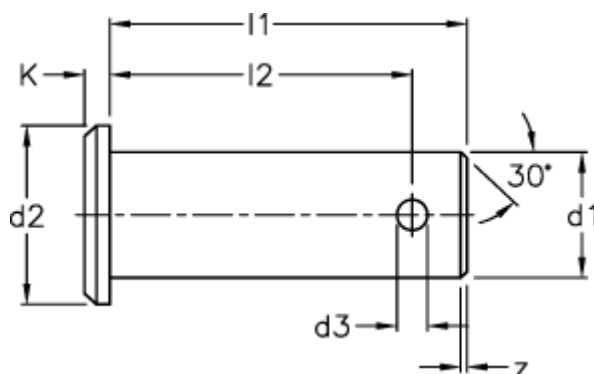

Data Sheet

Article number: 1405620

Description: KLEE Bolt BNL 20x53x47
Steel, zinc plated, DIN 1434

Measures

d1 h11	= 20
d2	= 28
d3 h14	= 5.0
K	= 4.0
l1 js 15	= 53
l2 +0,5	= 47.0
Weight (g)	= 139
z	= 1.5